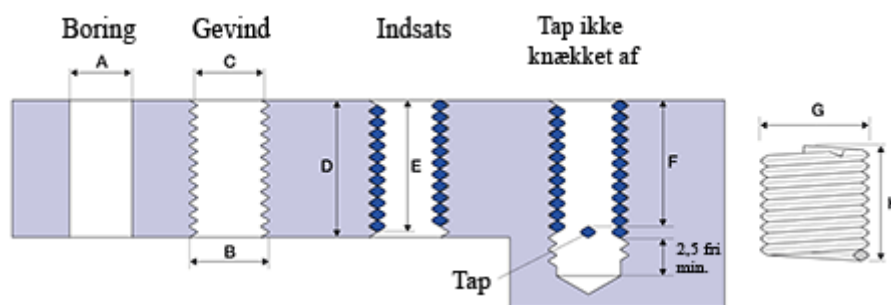

Varenummer: 1312703500370
Beskrivelse: KLEE Gevindindsats FILTEC+ M3 x 0,50
boreddybde 3,75mm

Mål

| | |
|------------|---------------------|
| A | = 3,2 -0,092 +0,112 |
| B | = 3.650 |
| C | = 3,325 -0 +0,059 |
| D | = 3.75 |
| Gevind | = M3 x 0,50 |
| G Min/Maks | = 3,70 3,90 |
| H | = 4.95 |